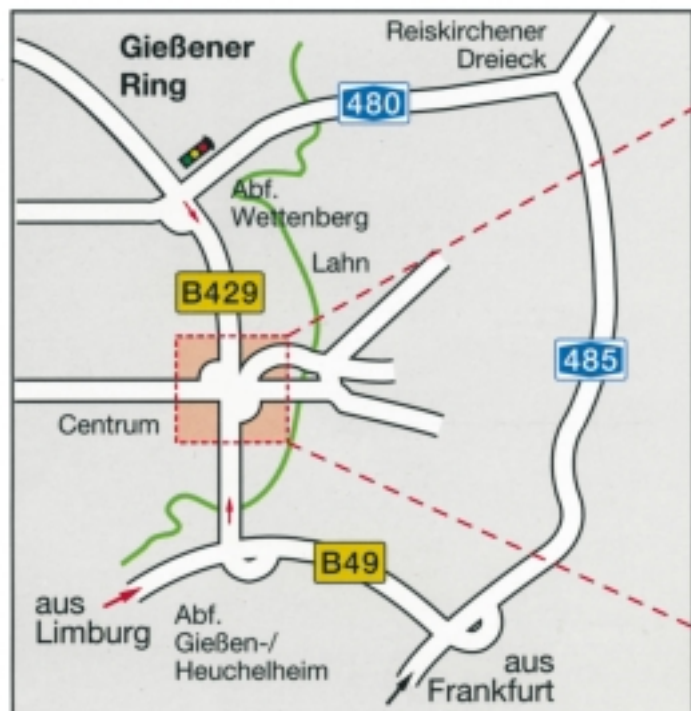

Anreise per PKW aus Richtung:

Frankfurt A5 Gambacher Kreuz: A 45 Richtung Dortmund bis Gießener Südkreuz A485 Richtung Gießen bis Dreieck Bergwerkswald: B 49 dann 2. Abfahrt B 429 Gießener Ring (Gießen/Heuchelheim) Ausfahrt: Heuchelheim/Gießen Stadtmitte Ampel links, Ampel links, 1. Straße rechts, links, 2. Straße links

Köln A3 Limburg B 49 bis Abfahrt B 429 (Gießener Ring Heuchelheim/Gießen) nach ca. 2 km
1. Ausfahrt: Gießen Stadtmitte/Heuchelheim Ampel links, Ampel links
1. Straße rechts, links, 2. Straße links

Kassel A7 Hattenbacher Dreieck: A 5 bis Reiskirchener Dreieck: A 480 Richtung Dortmund bis Abfahrt Wetzlar (B 429 Richtung Wetzlar/Dortmund) Abfahrt Heuchelheim; bei Ampel geradeaus! (Gewerbegebiet West) 1. Straße rechts, links, 2. Straße links