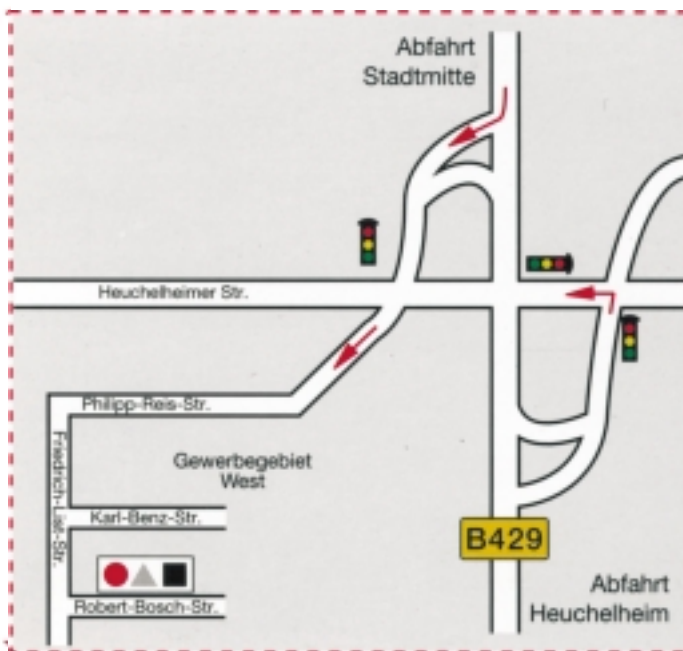

Anreise per PKW aus Richtung:

Frankfurt A5 Gambacher Kreuz: A 45 Richtung Dortmund bis Gießener Südkreuz A485 Richtung Gießen bis Dreieck Bergwerkswald: B 49 dann 2. Abfahrt B 429 Gießener Ring (Gießen/Heuchelheim) Ausfahrt: Heuchelheim/Gießen Stadtmitte Ampel links, Ampel links, 1. Straße rechts, links, 2. Straße links

Köln A3 Limburg B 49 bis Abfahrt B 429 (Gießener Ring Heuchelheim/Gießen) nach ca. 2 km
1. Ausfahrt: Gießen Stadtmitte/Heuchelheim Ampel links, Ampel links
1. Straße rechts, links, 2. Straße links

Kassel A7 Hattenbacher Dreieck: A 5 bis Reiskirchener Dreieck: A 480 Richtung Dortmund bis Abfahrt Wetzlar (B 429 Richtung Wetzlar/Dortmund) Abfahrt Heuchelheim; bei Ampel geradeaus! (Gewerbegebiet West) 1. Straße rechts, links, 2. Straße links